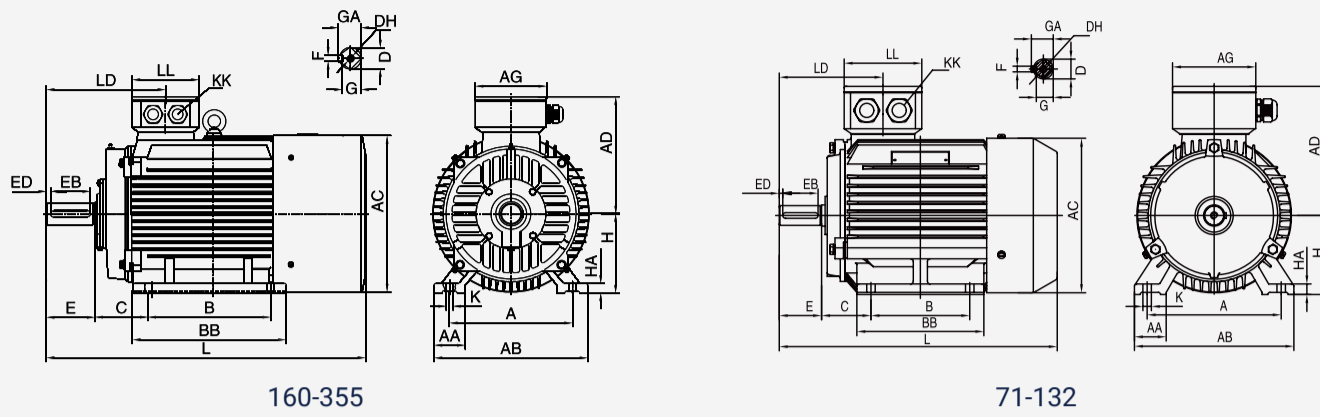

IMB3 H63-355

Installation	Frame Size	A	AA	AB	AC	AD	AG	B	BB	C	D	DH	E	EB	ED	F	G	GA	H	HA	K	KK	L	LD	LL
IMB3	250M	406	80	484	485	358	248	349	445	168	60	M20X42	140	125	7.5	18	53	64	250	30	4 -φ 24	2-M63X1.5	910	347	218

IMB5 H63-355

Installation	Frame Size	AC	AD	AG	D	DH	E	EB	ED	F	G	GA	HD	KK	L	LA	LB	LD	LL	M	N	P	S	T
IMB5	250M	485	358	248	60	M20X42	140	125	7.5	18	53	64	633	2-M63X1.5	910	22	770	347	218	500	450	550	18.5	5

IMB35 H63-355

Installation	Frame Size	A	AA	AB	AC	AD	AG	B	BB	C	D	DH	E	EB	ED	F									
		G	GA	H	HA	K	KK	L	LA	LB	LD	LL	M	N	P	S	T								
IMB35	250M	406	80	484	485	358	248	349	445	168	60	M20X42	140	125	7.5	18									
	G	GA	H	HA	K	KK	L	LA	LB	LD	LL	M	N	P	S	T									
		53	64	250	30	4 -φ 24	2-M63X1.5	910	22	770	347	218	500	450	550	18.5	5								

IMV1 H160-355

Installation	Frame Size	AC	AD	AG	D	DH	E	EB	ED	F	G	GA	HD	KK	L	LA	LB	LD	LL	LM	M	N	P	S	T
IMV1	250M	485	358	248	60	M20X42	140	125	7.5	18	53	64	633	2-M63X1.5	910	22	770	347	218	986	500	450	550	18.5	5