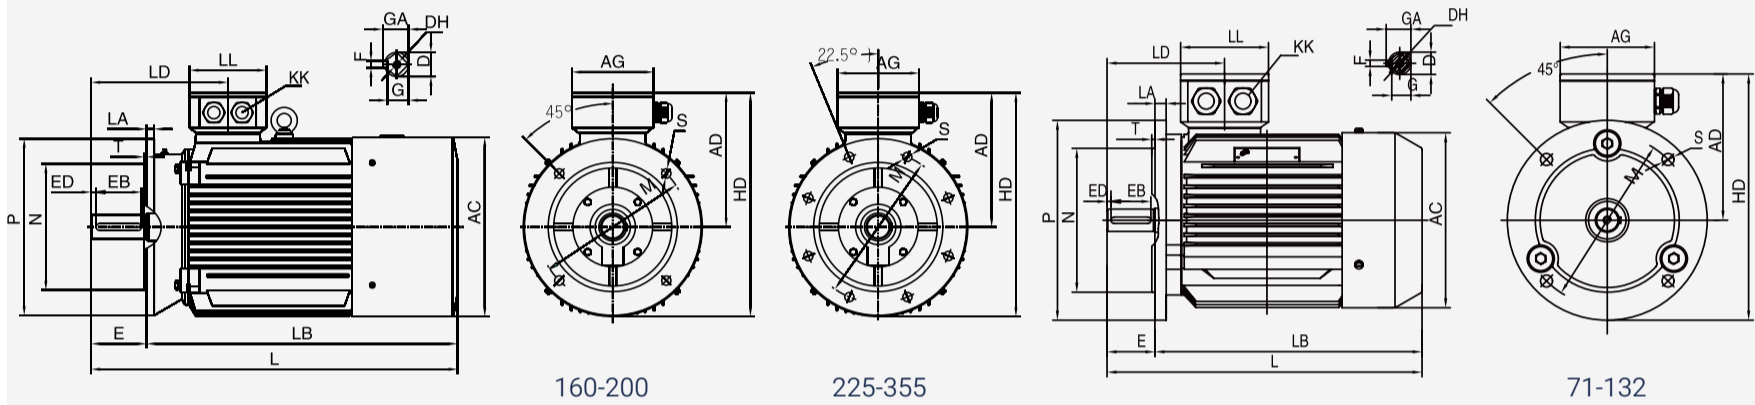

IMB3 H63-355

Installation	Frame Size	A	AA	AB	AC	AD	AG	B	BB	C	D	DH	E	EB	ED	F	G	GA	H	HA	K	KK	L	LD	LL
IMB3	250M	406	80	484	485	358	248	349	445	168	60	M20X42	140	125	7.5	18	53	64	250	30	4 -φ 24	2-M63X1.5	910	347	218

IMB5 H63-355

Installation	Frame Size	AC	AD	AG	D	DH	E	EB	ED	F	G	GA	HD	KK	L	LA	LB	LD	LL	M	N	P	S	T
IMB5	250M	485	358	248	60	M20X42	140	125	7.5	18	53	64	633	2-M63X1.5	910	22	770	347	218	500	450	550	18.5	5

IMB35 H63-355

Installation	Frame Size	A	AA	AB	AC	AD	AG	B	BB	C	D	DH	E	EB	ED	F									
		G	GA	H	HA	K	KK	L	LA	LB	LD	LL	M	N	P	S	T								
IMB35	250M	406	80	484	485	358	248	349	445	168	60	M20X42	140	125	7.5	18									
	G	GA	H	HA	K	KK	L	LA	LB	LD	LL	M	N	P	S	T									
		53	64	250	30	4 -φ 24	2-M63X1.5	910	22	770	347	218	500	450	550	18.5	5								

IMV1 H160-355

Installation	Frame Size	AC	AD	AG	D	DH	E	EB	ED	F	G	GA	HD	KK	L	LA	LB	LD	LL	LM	M	N	P	S	T
IMV1	250M	485	358	248	60	M20X42	140	125	7.5	18	53	64	633	2-M63X1.5	910	22	770	347	218	986	500	450	550	18.5	5