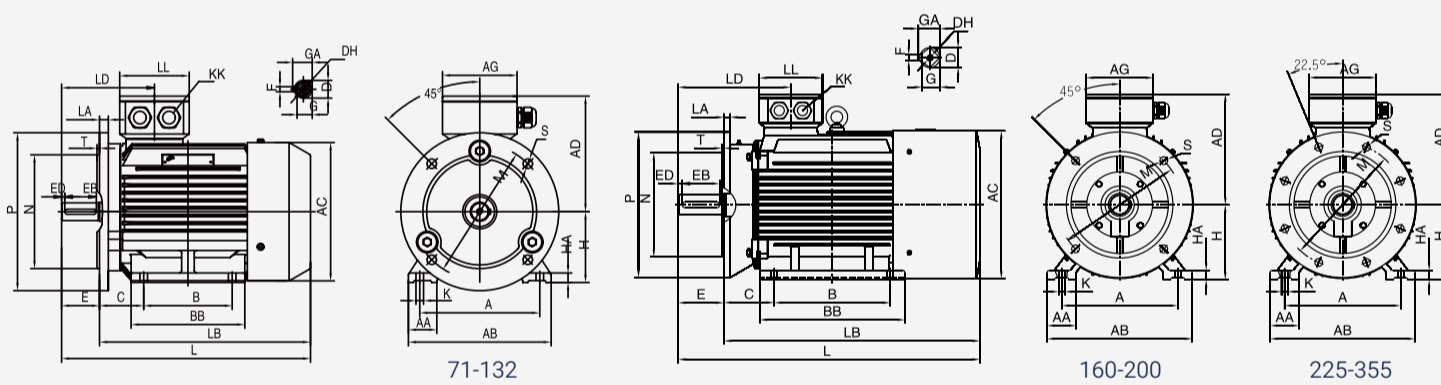

IMB3 H63-355

Installation	Frame Size	A	AA	AB	AC	AD	AG	B	BB	C	D	DH	E	EB	ED	F	G	GA	H	HA	K	KK	L	LD	LL
IMB3	250M	406	80	484	485	358	248	349	445	168	60	M20X42	140	125	7.5	18	53	64	250	30	4 -φ 24	2-M63X1.5	910	347	218

IMB5 H63-355

Installation	Frame Size	AC	AD	AG	D	DH	E	EB	ED	F	G	GA	HD	KK	L	LA	LB	LD	LL	M	N	P	S	T
IMB5	250M	485	358	248	60	M20X42	140	125	7.5	18	53	64	633	2-M63X1.5	910	22	770	347	218	500	450	550	18.5	5

IMB35 H63-355

Installation	Frame Size	A	AA	AB	AC	AD	AG	B	BB	C	D	DH	E	EB	ED	F									
		G	GA	H	HA	K	KK	L	LA	LB	LD	LL	M	N	P	S	T								
IMB35	250M	406	80	484	485	358	248	349	445	168	60	M20X42	140	125	7.5	18									
	G	GA	H	HA	K	KK	L	LA	LB	LD	LL	M	N	P	S	T									
		53	64	250	30	4 -φ 24	2-M63X1.5	910	22	770	347	218	500	450	550	18.5	5								

IMV1 H160-355

Installation	Frame Size	AC	AD	AG	D	DH	E	EB	ED	F	G	GA	HD	KK	L	LA	LB	LD	LL	LM	M	N	P	S	T
IMV1	250M	485	358	248	60	M20X42	140	125	7.5	18	53	64	633	2-M63X1.5	910	22	770	347	218	986	500	450	550	18.5	5