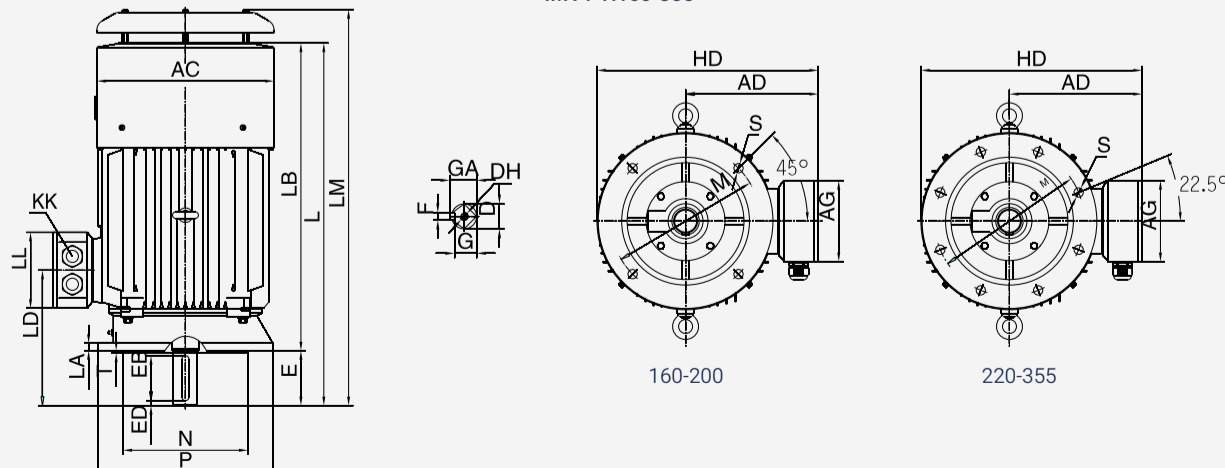

IMB3 H63-355

Installation	Frame Size	A	AA	AB	AC	AD	AG	B	BB	C	D	DH	E	EB	ED	F	G	GA	H	HA	K	KK	L	LD	LL
IMB3	250M	406	80	484	485	358	248	349	445	168	60	M20X42	140	125	7.5	18	53	64	250	30	4 -φ 24	2-M63X1.5	910	347	218

IMB5 H63-355

Installation	Frame Size	AC	AD	AG	D	DH	E	EB	ED	F	G	GA	HD	KK	L	LA	LB	LD	LL	M	N	P	S	T
IMB5	250M	485	358	248	60	M20X42	140	125	7.5	18	53	64	633	2-M63X1.5	910	22	770	347	218	500	450	550	18.5	5

IMB35 H63-355

Installation	Frame Size	A	AA	AB	AC	AD	AG	B	BB	C	D	DH	E	EB	ED	F									
		G	GA	H	HA	K	KK	L	LA	LB	LD	LL	M	N	P	S	T								
IMB35	250M	406	80	484	485	358	248	349	445	168	60	M20X42	140	125	7.5	18									
	G	GA	H	HA	K	KK	L	LA	LB	LD	LL	M	N	P	S	T									
		53	64	250	30	4 -φ 24	2-M63X1.5	910	22	770	347	218	500	450	550	18.5	5								

IMV1 H160-355

Installation	Frame Size	AC	AD	AG	D	DH	E	EB	ED	F	G	GA	HD	KK	L	LA	LB	LD	LL	LM	M	N	P	S	T
IMV1	250M	485	358	248	60	M20X42	140	125	7.5	18	53	64	633	2-M63X1.5	910	22	770	347	218	986	500	450	550	18.5	5